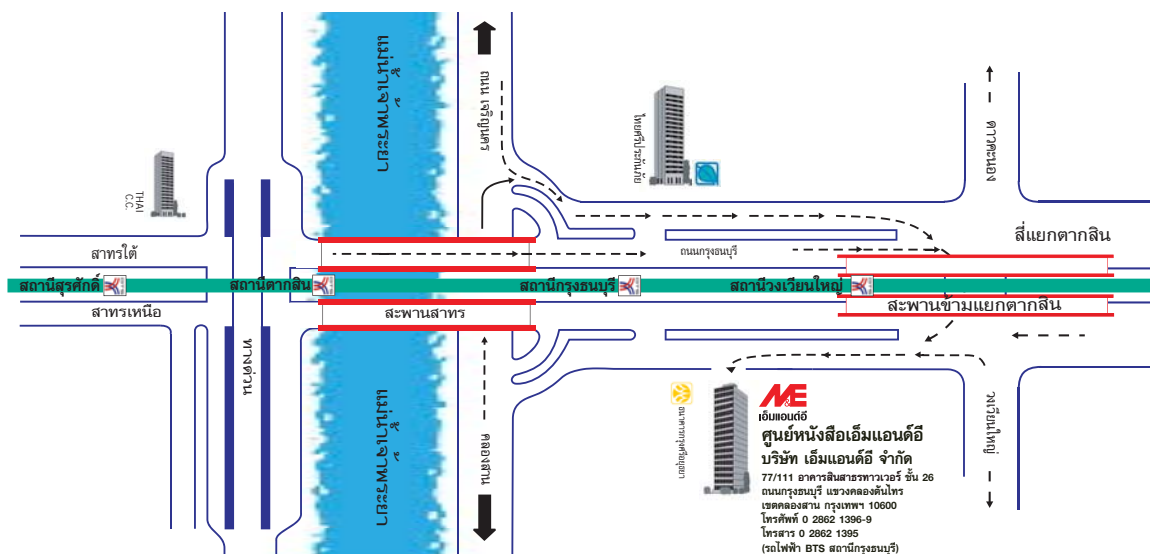

ศูนย์หนังสือวิศวกรรม เอ็มแอนด์อี

คู่มือทางวิศวกรรม เครื่องกล ไฟฟ้า ประหยัดพลังงาน ยานยนต์ วัสดุ
มาตรฐานวิศวกรรม การบริหารและการจัดการอุตสาหกรรม
วิศวกรรมระบบ ระบบบำบัดน้ำเสีย ระบบบำรุงรักษา และอื่นๆ

สั่งซื้อหนังสือได้ที่
<http://book.me.co.th>

รับปรึกษาวิศวกรรมงานระบบ : encs@me.co.th

ไม่พลาดทุกข่าวสารใหม่ๆ ที่
Facebook : meBOOKSHOP

สิทธิพิเศษ เมื่อสมัครสมาชิกวารสารเทคนิค

1. ฟรี... ค่าจัดส่งหนังสือ
2. วารสารเทคนิค 12 ฉบับ/ปี
3. ส่วนลดหนังสือคู่มือ ตามราคาสมาชิก (10%-20%)
4. ส่วนลดสัมมนา 300 บาท/ท่าน

เวลาทำการ 9:00 - 16:00 น. เปิดวันจันทร์ - วันศุกร์

บริษัท เอ็มแอนด์อี จำกัด

เลขที่ 77/111 อาคารสินสารทาวเวอร์ ชั้น 26 ถนนกรุงธนบุรี แขวงคลองตันใต้ เขตคลองสาน กรุงเทพฯ 10600

โทรศัพท์ 02 862 1396-9 โทรสาร 02 862 1395 www.me.co.th E-mail: member@me.co.th (BTS กรุงธนบุรี ทางออก 1)