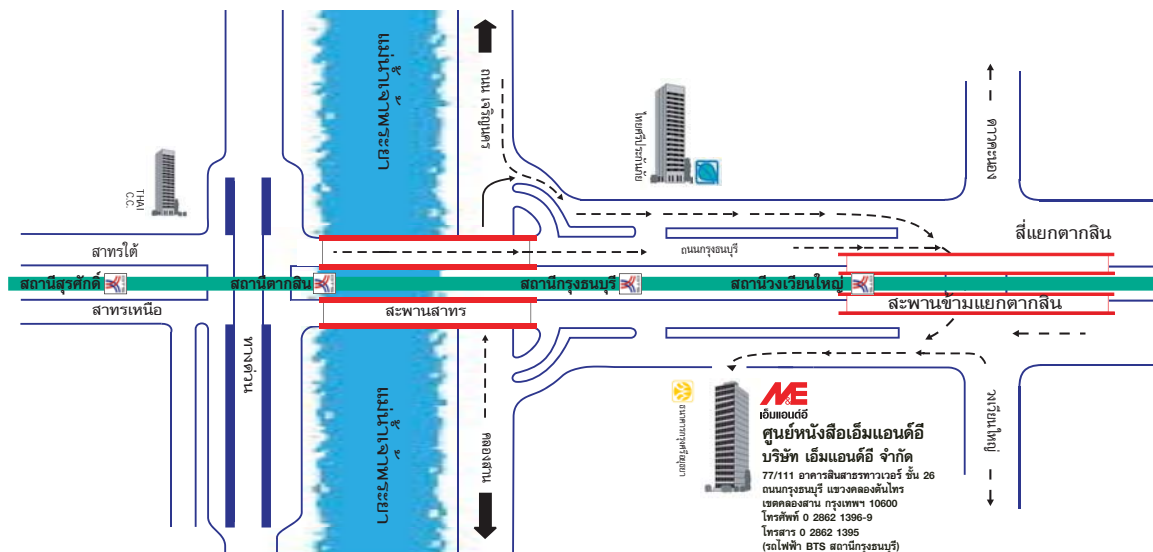

ศูนย์หนังสือวิศวกรรม เอ็มแอนด์อี

คู่มือทางวิศวกรรม เครื่องกล ไฟฟ้า ประหยัดพลังงาน ยานยนต์ วัสดุ
มาตรฐานวิศวกรรม การบริหารและการจัดการอุตสาหกรรม
วิศวกรรมระบบ ระบบบำบัดน้ำเสีย ระบบบำรุงรักษา และอื่นๆ

สั่งซื้อหนังสือได้ที่
<http://book.me.co.th>

รับปรึกษาวิศวกรรมงานระบบ : encs@me.co.th

ไม่พลาดทุกข่าวสารใหม่ๆ ที่
Facebook : meBOOKSHOP

สิทธิพิเศษ เมื่อสมัครสมาชิกวารสารเทคนิค

1. ฟรี... ค่าจัดส่งหนังสือ
2. วารสารเทคนิค 12 ฉบับ/ปี
3. ส่วนลดหนังสือคู่มือ ตามราคาสมาชิก (10%-20%)
4. ส่วนลดสมัคร 300 บาท/ท่าน

เวลาทำการ 9:00 - 16:00 น. เปิดวันจันทร์ - วันศุกร์

บริษัท เอ็มแอนด์อี จำกัด

เลขที่ 77/111 อาคารสินสารทาวเวอร์ ชั้น 26 ถนนกรุงธนบุรี แขวงคลองตันใต้ เขตคลองสาน กรุงเทพฯ 10600

โทรศัพท์ 02 862 1396-9 โทรสาร 02 862 1395 www.me.co.th E-mail: member@me.co.th (BTS กรุงธนบุรี ทางออก 1)