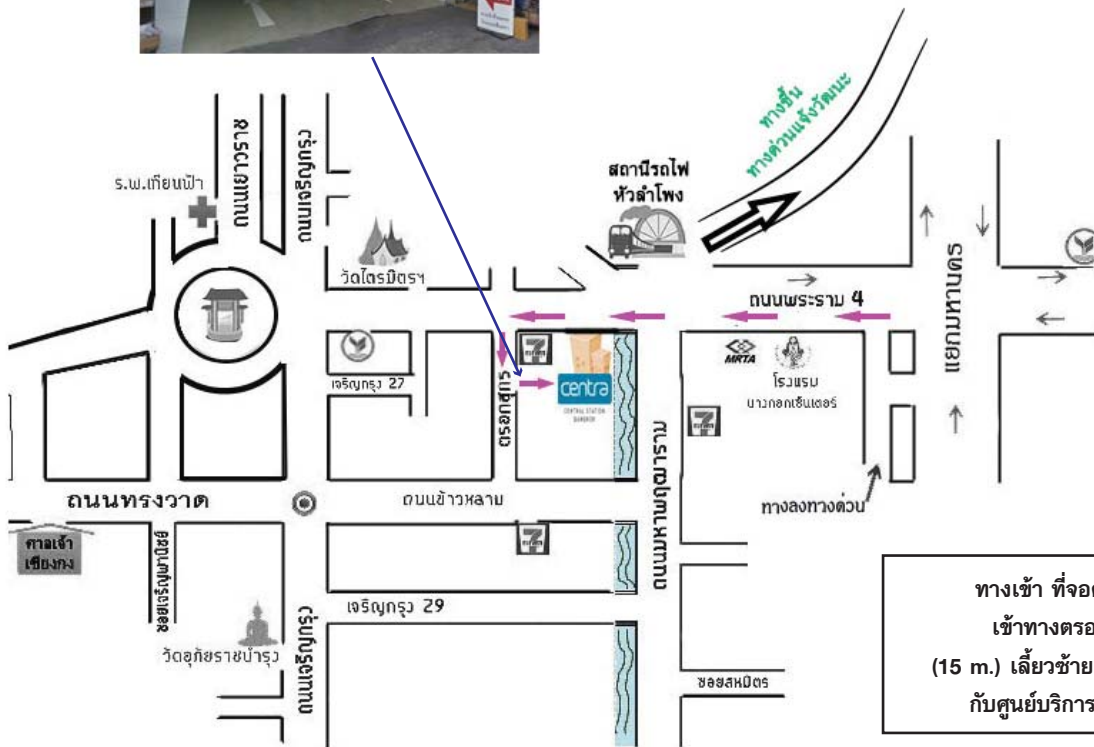

รูปทางเข้าโรงแรม

รูปโรงแรม

โรงแรมเซ็นทราเซ็นทรัลสแควร์ กรุงเทพฯ

โทร. 02 344 1699

ทางเข้า ที่จอดรถ รร.
 เข้าทางตรอกสุกร
 (15 m.) เลี้ยวซ้าย เข้าทางเดียว
 กับศูนย์บริการ Honda